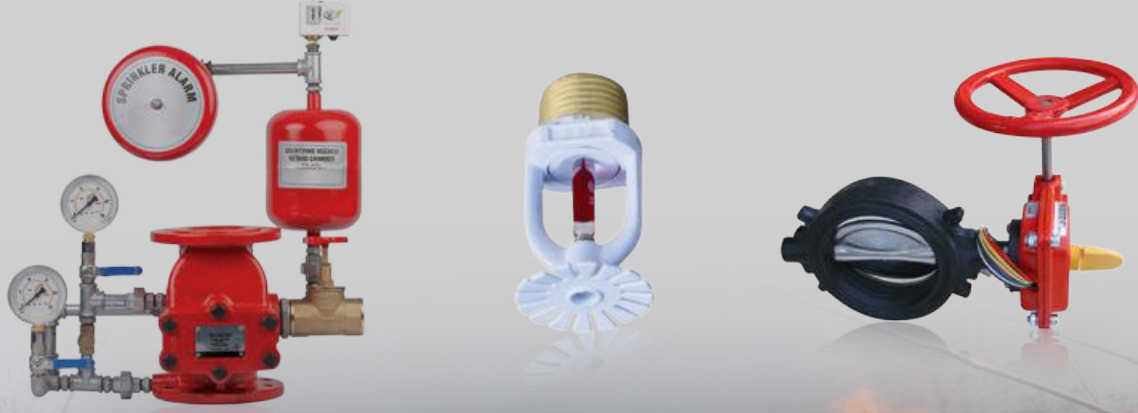

Tedbir Almak, Yangını Söndürmek Kadar Önemlidir.