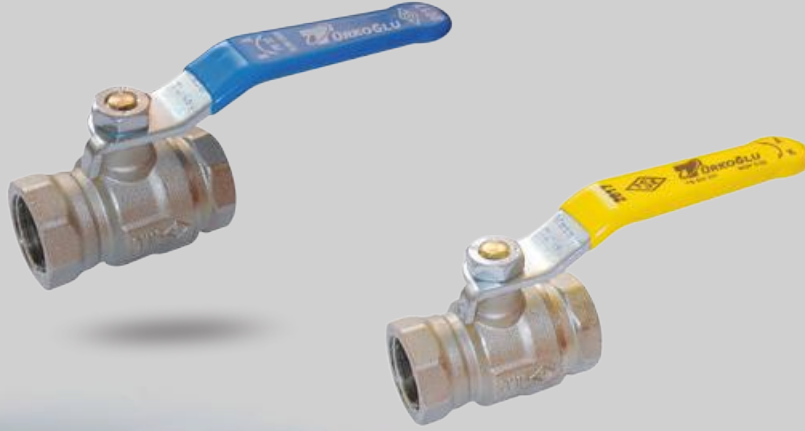

ÇİFT KLAPELİ ÇEK VANA

Gövde: GG 25 PİK Döküm
Disk: Sfero Döküm
Max.Çalışma Sıcaklığı: 90-120°C
Max.Çalışma Basıncı: 16 Bar

Kod	Çap	Fiyat...
1612	50	1.105,00 ₺
1613	65	1.250,00 ₺
1614	80	1.510,00 ₺
1615	100	1.830,00 ₺
1616	125	2.465,00 ₺
1617	150	3.190,00 ₺
1618	200	5.200,00 ₺
1619	250	7.650,00 ₺

304 PASLANMAZ DİSKO ÇEKVALF (YERLİ İMALAT)

Gövde: 304 Paslanmaz (Hassas Döküm)
Yay, Disk, Segman: 304 Paslanmaz
Max.Çalışma Sıcaklığı: 120-160°C
Max.Çalışma Basıncı: 40 Bar

Kod	Çap	Fiyat...
6001	15	48,00 $
6002	20	54,00 $
6003	25	60,00 $
6004	32	72,00 $
6005	40	87,00 $
6006	50	108,00 $
6007	65	159,00 $
6008	80	222,00 $
6009	100	264,00 $

DİŞLİ KUTUSU (REDÜKTÖR)

Yeni

Gövde: GG-25 PİK Döküm
Direksiyon: Sfero Döküm
Filtre: Paslanmaz Çelik
Çalışma Sıcaklığı: -10/+120°C
Çalışma Basıncı: PN10

Kod	Çap / Kare	Fiyat...
1841	24,1 / 9x9	1.450,00 ₺
1842	24,1 / 11x11	1.450,00 ₺
1843	24,1 / 14x14	1.450,00 ₺
1844	24,1 / 17x17	1.450,00 ₺
1845	30,1 / 17x17	2.760,00 ₺
1846	30,1 / 22x22	2.760,00 ₺
1847	50,1 / 22x22	3.310,00 ₺
1848	50,1 / 27x27	3.310,00 ₺
1849	80,1 / 27x27	7.550,00 ₺
1850	80,1 / 30x30	7.550,00 ₺
1851	80,1 / 36x36	7.550,00 ₺

PRİNÇ DİSKO ÇEKVALF

Gövde: IMS 58
Yay, Disk, Segman: Paslanmaz Çelik
Max.Çalışma Sıcaklığı: 90-120°C
Max.Çalışma Basıncı: 16 Bar

Kod	Çap	Fiyat...
1723	25	567,00 ₺
1724	32	683,00 ₺
1725	40	807,00 ₺
1726	50	1.155,00 ₺
1727	65	1.552,00 ₺
1728	80	1.843,00 ₺
1729	100	2.480,00 ₺

SFERO DİSKO ÇEKVALF

Yeni

Gövde: GGG-25 Sfero
Yay, Disk, Segman: Paslanmaz Çelik
Max.Çalışma Sıcaklığı: 120°C
Max.Çalışma Basıncı: 16 Bar

Kod	Çap	Fiyat...
S1725	40	610,00 ₺
S1726	50	800,00 ₺
S1727	65	1.030,00 ₺
S1728	80	1.263,00 ₺
S1729	100	1.581,00 ₺
S1730	125	2.615,00 ₺
S1731	150	3.630,00 ₺
S1732	200	6.100,00 ₺
S1733	250	14.500,00 ₺
S1734	300	18.850,00 ₺

316 PASLANMAZ DİSKO ÇEKVALF (YERLİ İMALAT)

Gövde: 316 Paslanmaz (Hassas Döküm)
Yay, Disk, Segman: 316 Paslanmaz
Max.Çalışma Sıcaklığı: 120-160°C
Max.Çalışma Basıncı: 40 Bar

Kod	Çap	Fiyat...
6021	15	57,00 $
6022	20	63,00 $
6023	25	74,00 $
6024	32	84,00 $
6025	40	108,00 $
6026	50	135,00 $
6027	65	204,00 $
6028	80	282,00 $
6029	100	339,00 $

Sektöründe Kalite, Güven ve İstikrarın Adresi