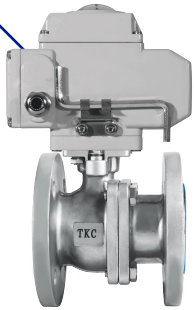

Elektrik Aktüatörlü

220V AC On-Off / 24V DC On-Off

Ürün Kodu
TKC 6822P

DN	Ürün Kodu	USD/Adet 220V AC On-Off	USD/Adet 24V DC On-Off
25	TKC 6822P-025	640,00$	690,00$
32	TKC 6822P-032	790,00$	840,00$
40	TKC 6822P-040	890,00$	940,00$
50	TKC 6822P-050	1.050,00$	1.100,00$
65	TKC 6822P-065	1.550,00$	1.600,00$
80	TKC 6822P-080	1.800,00$	1.850,00$
100	TKC 6822P-100	2.320,00$	2.370,00$