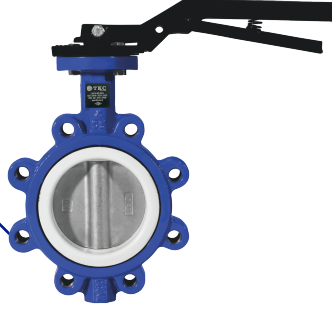

Lug Teflon Conta 304 Paslanmaz Kalpeli Kelebek Vana

Kollu
Ürün Kodu
TKC 3531

DN	Ürün Kodu	USD/Adet
40	TKC 3531-040	155,00$
50	TKC 3531-050	160,00$
65	TKC 3531-065	180,00$
80	TKC 3531-080	230,00$
100	TKC 3531-100	325,00$
125	TKC 3531-125	420,00$
150	TKC 3531-150	525,00$
200	TKC 3531-200	860,00$
250	TKC 3531-250	1.200,00$
300	TKC 3531-300	2.000,00$