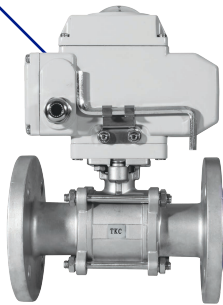

Paslanmaz 304 Üç Parçalı Flanşlı Tepe Flanşlı Küresel Vana

Kollu
Ürün Kodu
TKC 6831P

DN	Ürün Kodu	USD/Adet
15	TKC 6831P-015	185,00$
20	TKC 6831P-020	205,00$
25	TKC 6831P-025	235,00$
32	TKC 6831P-032	350,00$
40	TKC 6831P-040	450,00$
50	TKC 6831P-050	550,00$
65	TKC 6831P-065	800,00$
80	TKC 6831P-080	1.000,00$
100	TKC 6831P-100	1.700,00$

Ürünü Web Sitesinde
Görmek İçin
QR Kodu Okutun

Teknik Özellikler:

Gövde: AISI 304
Bağlantı: Flanşlı
Küre: AISI 304
Max Çalışma Sıcaklığı: 150°C
Max Çalışma Basıncı: PN40

Pnömatik Aktüatörlü
Çift Etkili / Tek Etkili
Ürün Kodu
TKC 6831P

DN	Ürün Kodu	USD/Adet Çift Etkili	USD/Adet Tek Etkili
15	TKC 6831P-015	255,00$	315,00$
20	TKC 6831P-020	275,00$	335,00$
25	TKC 6831P-025	315,00$	385,00$
32	TKC 6831P-032	430,00$	500,00$
40	TKC 6831P-040	550,00$	640,00$
50	TKC 6831P-050	665,00$	800,00$
65	TKC 6831P-065	950,00$	1.100,00$
80	TKC 6831P-080	1.180,00$	1.525,00$
100	TKC 6831P-100	2.020,00$	2.650,00$

Ürünü Web Sitesinde
Görmek İçin
QR Kodu Okutun

Teknik Özellikler:

Gövde: AISI 304
Bağlantı: Flanşlı
Küre: AISI 304
Max Çalışma Sıcaklığı: 150°C
Max Çalışma Basıncı: PN40

Elektrik Aktüatörlü
220V AC On-Off / 24V DC On-Off
Ürün Kodu
TKC 6831P

DN	Ürün Kodu	USD/Adet 220V AC On-Off	USD/Adet 24V DC On-Off
15	TKC 6831P-015	535,00$	585,00$
20	TKC 6831P-020	555,00$	605,00$
25	TKC 6831P-025	585,00$	635,00$
32	TKC 6831P-032	700,00$	750,00$
40	TKC 6831P-040	800,00$	850,00$
50	TKC 6831P-050	900,00$	950,00$
65	TKC 6831P-065	1.350,00$	1.400,00$
80	TKC 6831P-080	1.550,00$	1.600,00$
100	TKC 6831P-100	2.450,00$	2.500,00$

Ürünü Web Sitesinde
Görmek İçin
QR Kodu Okutun

Teknik Özellikler:

Gövde: AISI 304
Bağlantı: Flanşlı
Küre: AISI 304
Max Çalışma Sıcaklığı: 150°C
Max Çalışma Basıncı: PN40