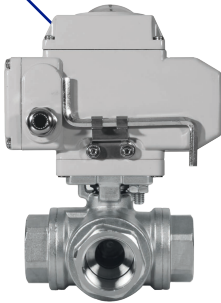

DN	Ürün Kodu	USD/Adet 220V AC On-Off	USD/Adet 24V DC On-Off
15	TKC 6742-015	435,00$	485,00$
20	TKC 6742-020	465,00$	515,00$
25	TKC 6742-025	521,00$	571,00$
32	TKC 6742-032	664,00$	714,00$
40	TKC 6742-040	820,00$	870,00$
50	TKC 6742-050	958,00$	1.008,00$