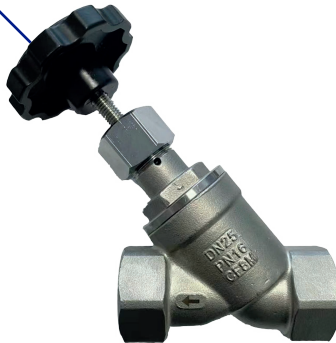

DN	Kafa	Ürün Kodu	USD/Adet
15	Ø50	TKC 8092-015	95,00$
20	Ø50	TKC 8092-020	105,00$
25	Ø63	TKC 8092-025	115,00$
32	Ø63	TKC 8092-032	195,00$
40	Ø63	TKC 8092-040	220,00$
50	Ø90	TKC 8092-050	280,00$

Ürün Web Sitesinde
Görmek İçin
QR Kodu Okutun

Teknik Özellikler:

Gövde: AISI 316
Conta: (PPL) Grafitli Teflon
Bağlantı: Dişli
Max Çalışma Sıcaklığı: 220°C

Tamir Takımı

DN-15	DN-20	DN-25	DN-25 Ø63	DN-32	DN-40	DN-50	DN-65	DN-80
45,00$	55,00$	60,00$	83,00$	100,00$	110,00$	170,00$	250,00$	375,00$