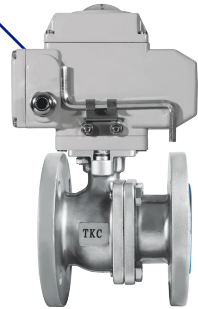

DN	Ürün Kodu	USD/Adet 220V AC On-Off	USD/Adet 24V DC On-Off
15	TKC 6821P-015	510,00$	560,00$
20	TKC 6821P-020	550,00$	600,00$
25	TKC 6821P-025	580,00$	630,00$
32	TKC 6821P-032	695,00$	745,00$
40	TKC 6821P-040	760,00$	810,00$
50	TKC 6821P-050	895,00$	945,00$
65	TKC 6821P-065	1.320,00$	1.370,00$
80	TKC 6821P-080	1.500,00$	1.550,00$
100	TKC 6821P-100	2.040,00$	2.090,00$
125	TKC 6821P-125	3.350,00$	3.450,00$