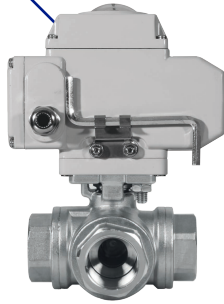

DN	Ürün Kodu	USD/Adet 220V AC On-Off	USD/Adet 24V DC On-Off
15	TKC 6741-015	415,00$	465,00$
20	TKC 6741-020	444,00$	494,00$
25	TKC 6741-025	487,00$	537,00$
32	TKC 6741-032	607,00$	657,00$
40	TKC 6741-040	680,00$	730,00$
50	TKC 6741-050	795,00$	845,00$

Ürünü Web Sitesinde
Görmek İçin
QR Kodu Okutun

Teknik Özellikler:

Gövde: AISI 304
Bağlantı: Dişli
Küre: AISI 304
Max Çalışma Sıcaklığı: 150°C
Max Çalışma Basıncı: 63 Bar